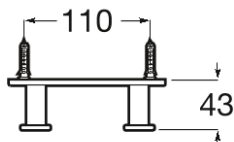

EGENSKABER

Finish: Krom

Fæstningsæt: Medfølger

Installationsmuligheder: Kun skruer

Installationstype: Vægmonteret

Materiale: Metal