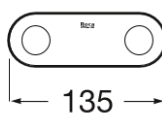

**HOTELS**

**Dobbeltkrog til morgenkåber**

MÅL

Bredde	135 mm
Dybde	43 mm
Højde	45 mm

FARVE OG FINISH

TEKNISKE TEGNINGER

**EGENSKABER**

Finish: Krom